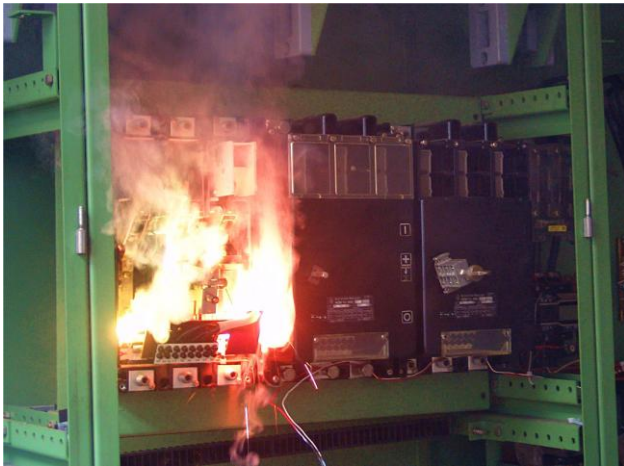

Kurzschluss-Simulation